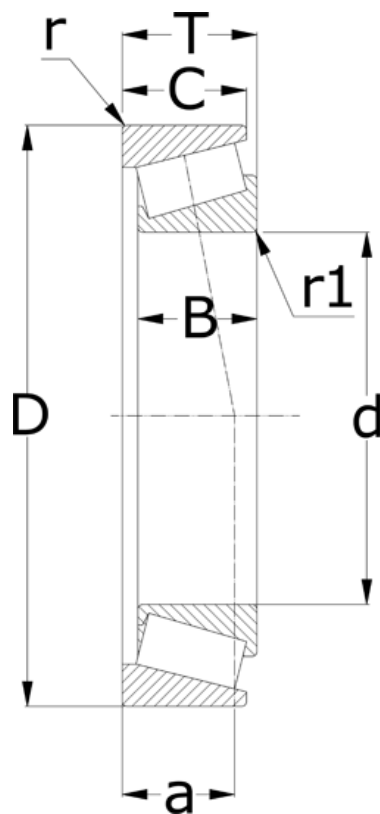

Varenummer: 5715055100035
Beskrivelse: NSK Konisk rulleleje 33211 J

Mål

= -	T = 35
a = 25.2	
B = 35	
C = 27	
d = 55	
D = 100	
r = 2	
r1 = 1.5	